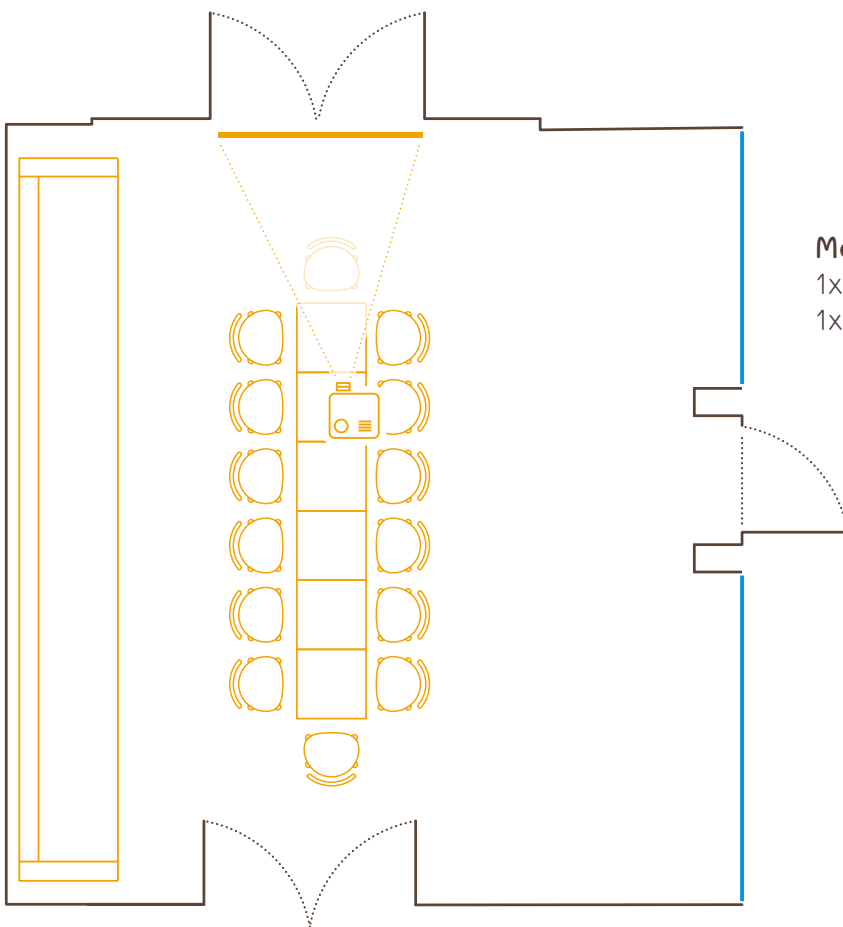

Meetingroom BearLIL 27m²
 Bis zu 12 Personen
 Max. 12 person

Meetingroom BearBIG 35m²
 Bis zu 30 Personen
 Max. 30 person

Meetingroom BearBIG 35m²
 Theater 25 Personen
 Theater 25 person

Meetingroom BearBIG 35m²
 Theater 25 Personen
 Theater 25 person

Meetingroom BearBIG 35m²
 2x Tisch 20 Personen
 2x Table 20 person

Meetingroom BearBIG 35m²
 1x Tisch 14 Personen
 1x Table 14 person

DE

Meetingroom BearLIL 27sqm

Bis zu 12 Personen / max. 12 person

Die Raummiete inkludiert die folgende Konferenztechnik:

- ⌘ 1x Flipchart.
- ⌘ 1x Pinnwand.
- ⌘ Bildschirm (60 Zoll) mit HDMI & VGA Anschluss im BearLIL & einem Beamer mit Leinwand in BearBIG.

EN

Meetingroom BearBIG 35 sqm

Bis zu 30 Personen / max. 30 person

Boardroom style:

1 Table — 14pax

2 Table — 20pax

U-Shape — 14pax

Theater Style (only chairs, facing to screen) - 25pax

The following conference technology is included:

- ⌘ 1 x flipchart,
- ⌘ 1x bulletin board,
- ⌘ Plasmascreeen (60 inches) with HDMI & VGA connection in BearLIL & a projector with screen in BearBIG