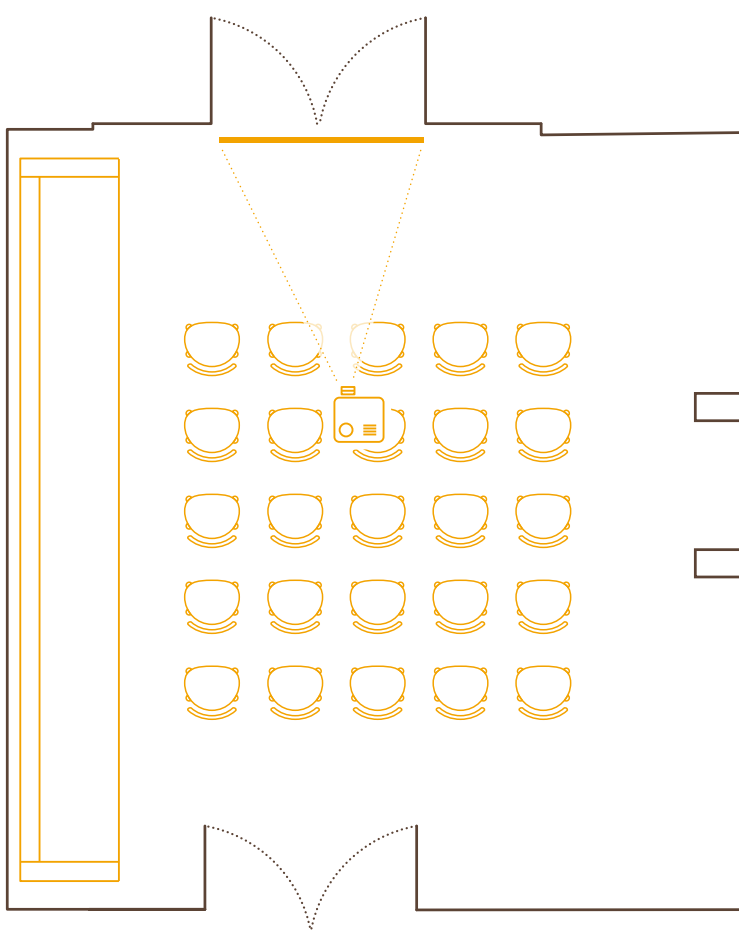

Meetingroom BearLIL 27m²
 Bis zu 12 Personen
 Max. 12 person

Meetingroom BearBIG 35m²
 Bis zu 30 Personen
 Max. 30 person

Meetingroom BearBIG 35m²
 Theater 25 Personen
 Theater 25 person

Meetingroom BearBIG 35m²
 Theater 25 Personen
 Theater 25 person

Meetingroom BearBIG 35m²
 2x Tisch 20 Personen
 2x Table 20 person

Meetingroom BearBIG 35m²
 1x Tisch 14 Personen
 1x Table 14 person

DE

Meetingroom BearLIL 27sqm

Bis zu 12 Personen / max. 12 person

Die Raummiete inkludiert die folgende Konferenztechnik:

- ⌘ 1x Flipchart.
- ⌘ 1x Pinnwand.
- ⌘ Bildschirm (60 Zoll) mit HDMI & VGA Anschluss im BearLIL & einem Beamer mit Leinwand in BearBIG.

EN

Meetingroom BearBIG 35 sqm

Bis zu 30 Personen / max. 30 person

Boardroom style:

1 Table — 14pax

2 Table — 20pax

U-Shape — 14pax

Theater Style (only chairs, facing to screen) - 25pax

The following conference technology is included:

- ⌘ 1 x flipchart,
- ⌘ 1x bulletin board,
- ⌘ Plasmascreeen (60 inches) with HDMI & VGA connection in BearLIL & a projector with screen in BearBIG