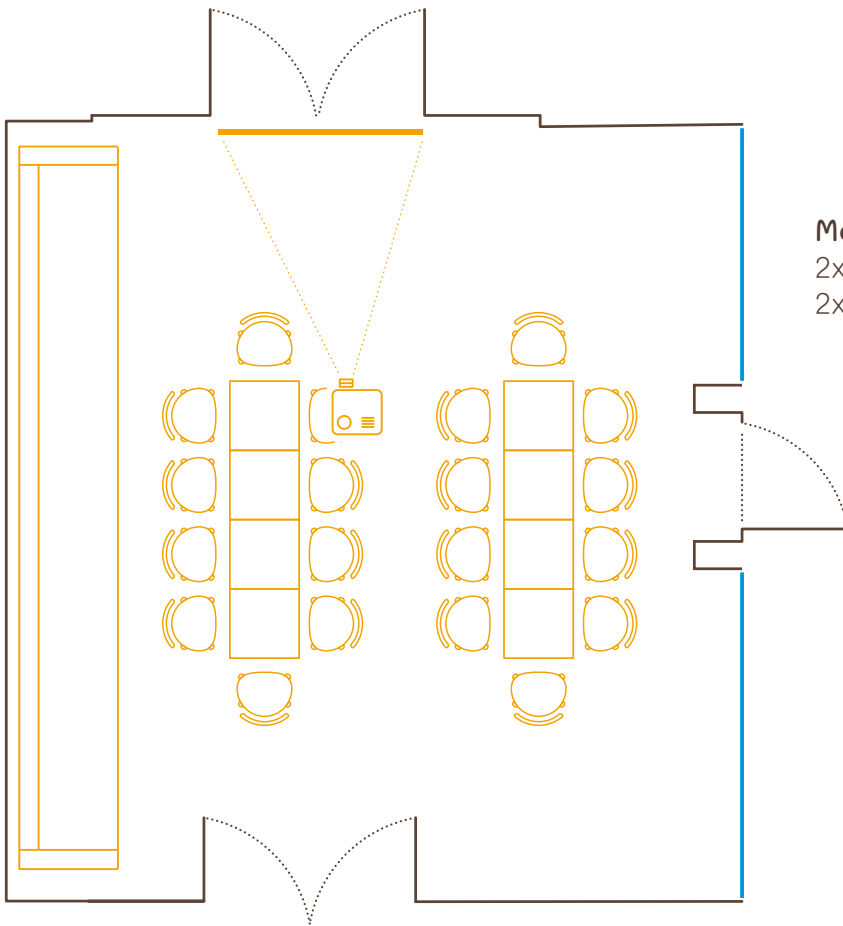

Meetingroom BearLIL 27m²
 Bis zu 12 Personen
 Max. 12 person

Meetingroom BearBIG 35m²
 Bis zu 30 Personen
 Max. 30 person

Meetingroom BearBIG 35m²
 Theater 25 Personen
 Theater 25 person

Meetingroom BearBIG 35m²
 Theater 25 Personen
 Theater 25 person

Meetingroom BearBIG 35m²
 2x Tisch 20 Personen
 2x Table 20 person

Meetingroom BearBIG 35m²
 1x Tisch 14 Personen
 1x Table 14 person

DE

Meetingroom BearLIL 27sqm

Bis zu 12 Personen / max. 12 person

Die Raummiete inkludiert die folgende Konferenztechnik:

- ⌘ 1x Flipchart.
- ⌘ 1x Pinnwand.
- ⌘ Bildschirm (60 Zoll) mit HDMI & VGA Anschluss im BearLIL & einem Beamer mit Leinwand in BearBIG.

EN

Meetingroom BearBIG 35 sqm

Bis zu 30 Personen / max. 30 person

Boardroom style:

1 Table — 14pax

2 Table — 20pax

U-Shape — 14pax

Theater Style (only chairs, facing to screen) - 25pax

The following conference technology is included:

- ⌘ 1 x flipchart,
- ⌘ 1x bulletin board,
- ⌘ Plasmascreeen (60 inches) with HDMI & VGA connection in BearLIL & a projector with screen in BearBIG