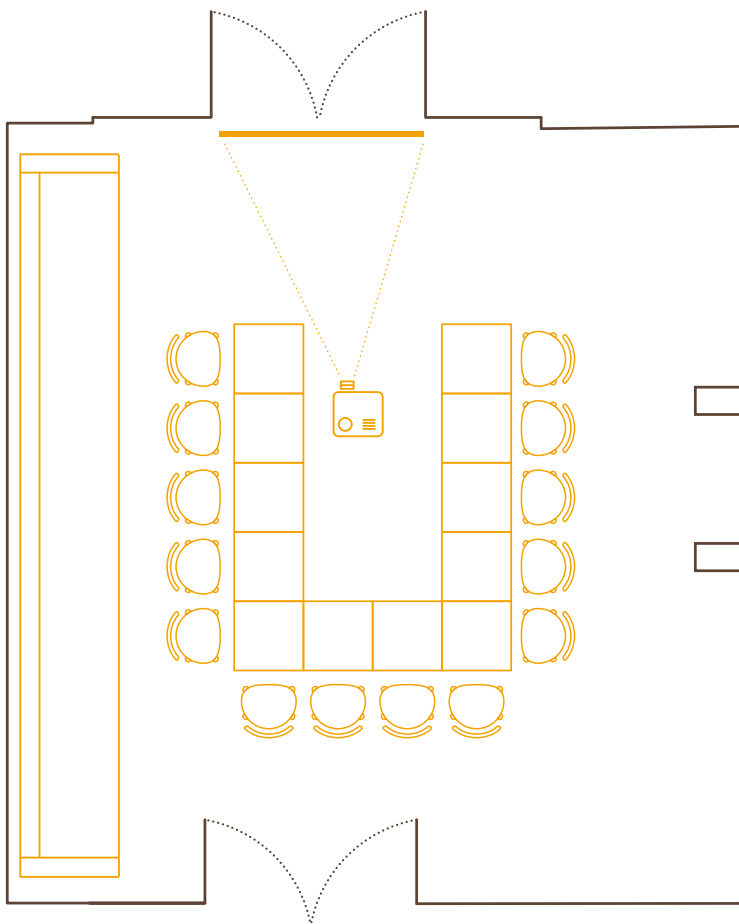

Meetingroom BearLIL 27m²
 Bis zu 12 Personen
 Max. 12 person

Meetingroom BearBIG 35m²
 Bis zu 30 Personen
 Max. 30 person

Meetingroom BearBIG 35m²
 Theater 25 Personen
 Theater 25 person

Meetingroom BearBIG 35m²
 Theater 25 Personen
 Theater 25 person

Meetingroom BearBIG 35m²
 2x Tisch 20 Personen
 2x Table 20 person

Meetingroom BearBIG 35m²
 1x Tisch 14 Personen
 1x Table 14 person

DE

Meetingroom BearLIL 27sqm

Bis zu 12 Personen / max. 12 person

Die Raummiete inkludiert die folgende Konferenztechnik:

- ⌘ 1x Flipchart.
- ⌘ 1x Pinnwand.
- ⌘ Bildschirm (60 Zoll) mit HDMI & VGA Anschluss im BearLIL & einem Beamer mit Leinwand in BearBIG.

EN

Meetingroom BearBIG 35 sqm

Bis zu 30 Personen / max. 30 person

Boardroom style:

1 Table — 14pax

2 Table — 20pax

U-Shape — 14pax

Theater Style (only chairs, facing to screen) - 25pax

The following conference technology is included:

- ⌘ 1 x flipchart,
- ⌘ 1x bulletin board,
- ⌘ Plasmascreeen (60 inches) with HDMI & VGA connection in BearLIL & a projector with screen in BearBIG