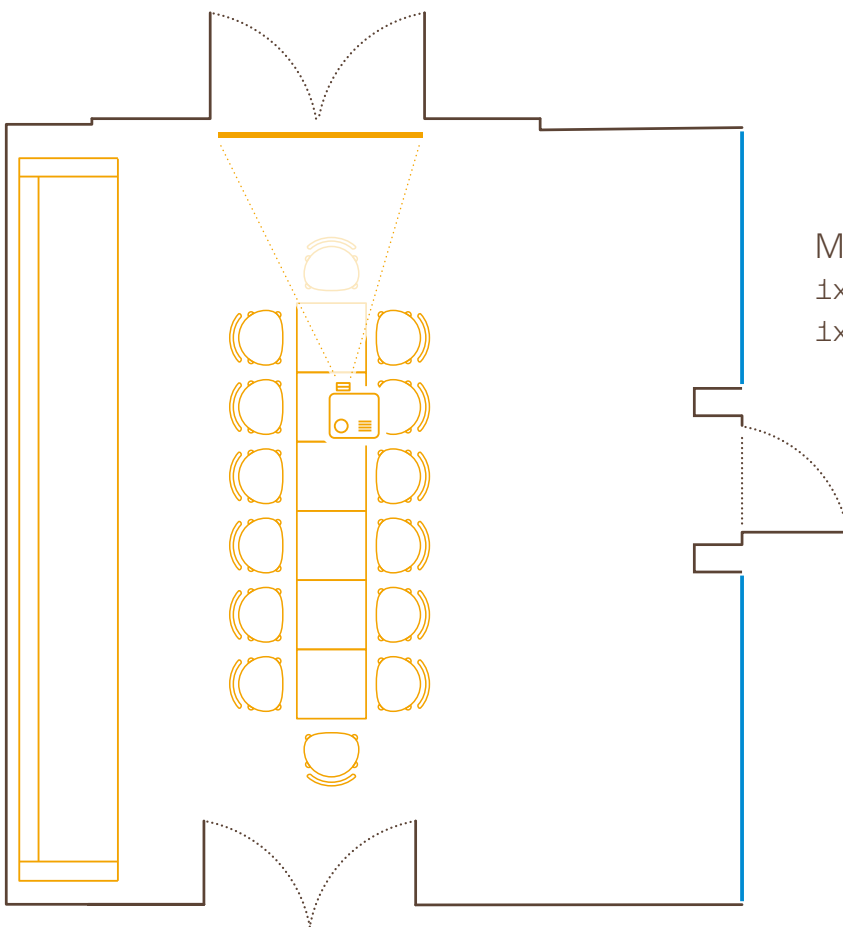

Meetingroom BearBIG 35m<sup>2</sup>  
 Theater 25 Personen  
 Theater 25 person

Meetingroom BearBIG 35m<sup>2</sup>  
 Theater 25 Personen  
 Theater 25 person

Meetingroom BearBIG 35m<sup>2</sup>

2x Tisch 20 Personen

2x Table 20 person

Meetingroom BearBIG 35m<sup>2</sup>

1x Tisch 14 Personen

1x Table 14 person

DE

## Meetingroom BearLIL 27sqm

Bis zu 12 Personen / max. 12 person

Die Raummiete inkludiert die folgende Konferenztechnik:

- 1x Flipchart.
- 1x Pinnwand.
- Bildschirm (60 Zoll) mit HDMI & VGA Anschluss im BearLIL & einem Beamer mit Leinwand in BearBIG.

## Meetingroom BearBIG 35 sqm

Bis zu 30 Personen / max. 30 person

Boardroom style:

1 Table – 14pax

2 Table – 20pax

U-Shape – 14pax

Theater Style (only chairs, facing to screen) - 25pax

The following conference technology is included: