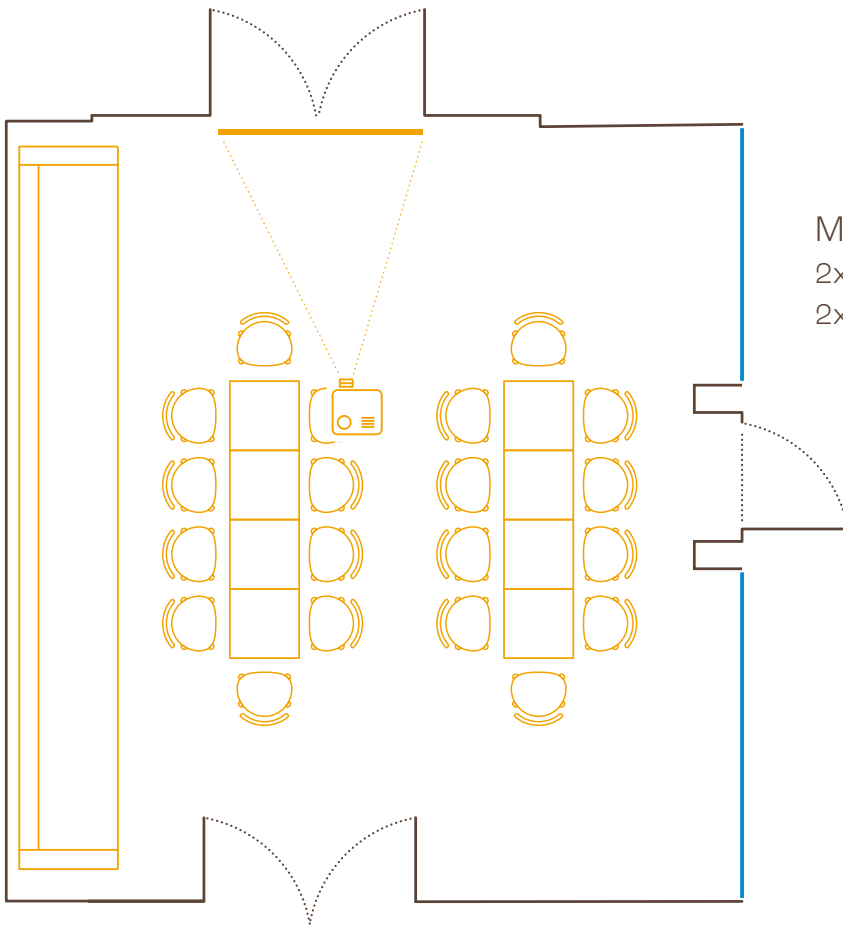

Meetingroom BearBIG 35m<sup>2</sup>  
 Theater 25 Personen  
 Theater 25 person

Meetingroom BearBIG 35m<sup>2</sup>  
 Theater 25 Personen  
 Theater 25 person

Meetingroom BearBIG 35m<sup>2</sup>

2x Tisch 20 Personen

2x Table 20 person

Meetingroom BearBIG 35m<sup>2</sup>

1x Tisch 14 Personen

1x Table 14 person

DE

## Meetingroom BearLIL 27sqm

Bis zu 12 Personen / max. 12 person

Die Raummiete inkludiert die folgende Konferenztechnik:

- 1x Flipchart.
- 1x Pinnwand.
- Bildschirm (60 Zoll) mit HDMI & VGA Anschluss im BearLIL & einem Beamer mit Leinwand in BearBIG.

## Meetingroom BearBIG 35 sqm

Bis zu 30 Personen / max. 30 person

Boardroom style:

1 Table – 14pax

2 Table – 20pax

U-Shape – 14pax

Theater Style (only chairs, facing to screen) - 25pax

The following conference technology is included: