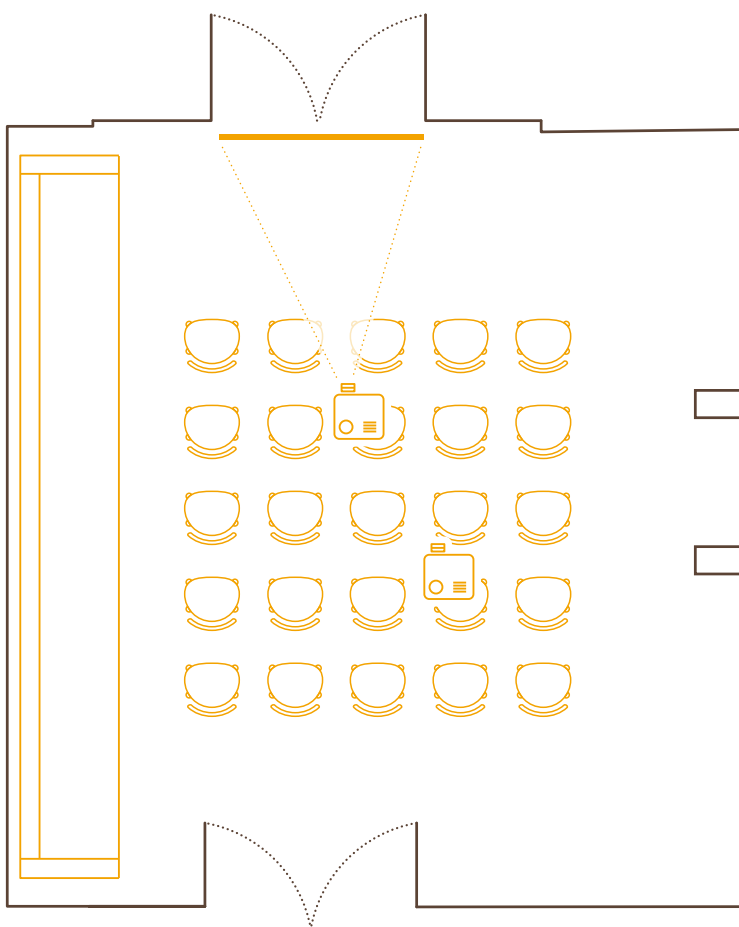

Meetingroom BearBIG 35m<sup>2</sup>  
 Theater 25 Personen  
 Theater 25 person

Meetingroom BearBIG 35m<sup>2</sup>  
 Theater 25 Personen  
 Theater 25 person

Meetingroom BearBIG 35m<sup>2</sup>

2x Tisch 20 Personen

2x Table 20 person

Meetingroom BearBIG 35m<sup>2</sup>

1x Tisch 14 Personen

1x Table 14 person

DE

## Meetingroom BearLIL 27sqm

Bis zu 12 Personen / max. 12 person

Die Raummiete inkludiert die folgende Konferenztechnik:

- 1x Flipchart.
- 1x Pinnwand.
- Bildschirm (60 Zoll) mit HDMI & VGA Anschluss im BearLIL & einem Beamer mit Leinwand in BearBIG.

## Meetingroom BearBIG 35 sqm

Bis zu 30 Personen / max. 30 person

Boardroom style:

1 Table – 14pax

2 Table – 20pax

U-Shape – 14pax

Theater Style (only chairs, facing to screen) - 25pax

The following conference technology is included: